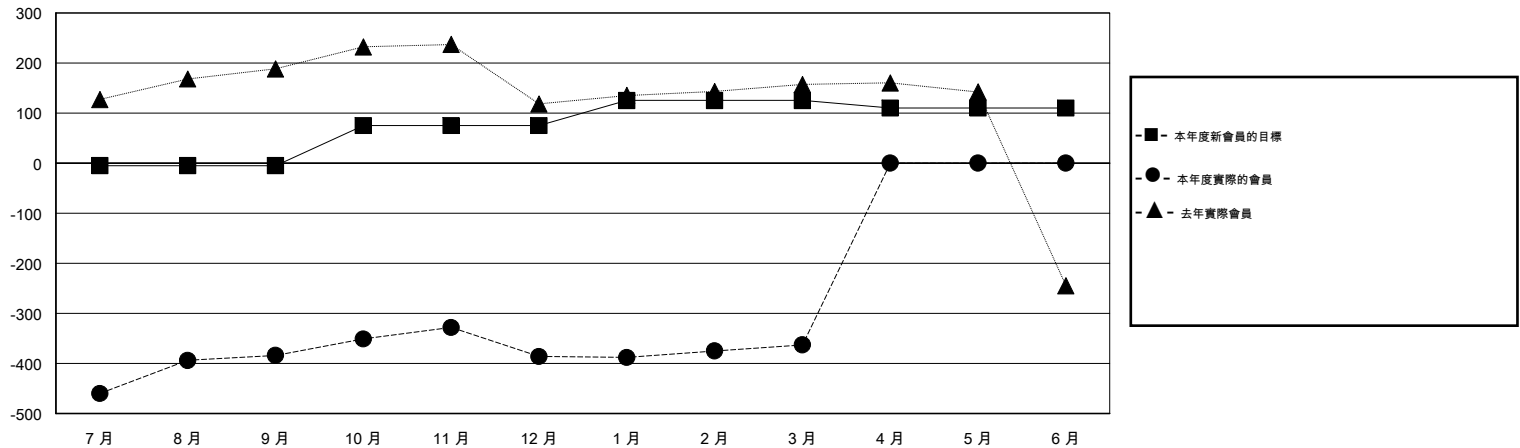

目標和實際會員累積

已取消的分會: 2	60 CLUBS OF 70 增添1位或以上的新會員	性別分佈
放棄的會員		男 2,049 (69.72%)
過世 6		女 890 (30.28%)
分會已取消 0	點擊這裡取得健康評估資料	家庭單位會員 847
其他 741		戶長 384
總計 747		非戶長 463