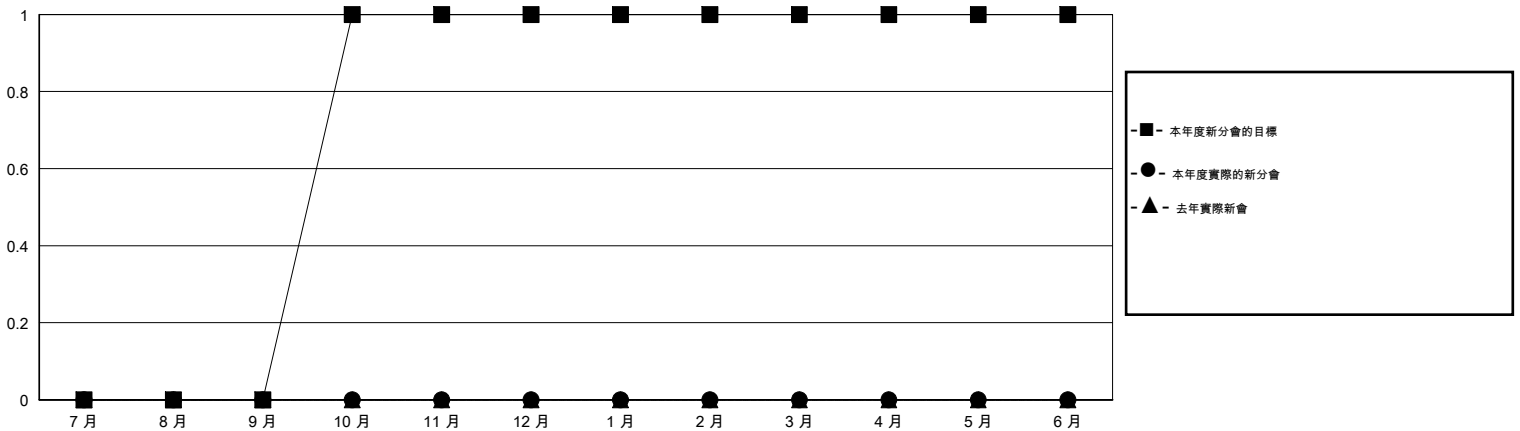

MONTHLY MEMBERSHIP PROGRESS REPORT

District 300 G1

Results as of: 3/31/2015

GMT: PEI-JEN CHEN

地點 REP OF CHINA

GMT憲章區 5

分會				
成果 2014-2015				
季	新分會目標	新會	會員流失的分會	淨增/減
7月/8月/9月	0	0	1	-1
10月/11月/12月	1	0	1	-1
1月/2月/3月	0	0	0	0
4月/5月/6月	0	0	0	0

位會員@每位須繳				
成果 2014-2015				
季	新會員目標	增加的授證/新會員	退會人數	淨增/減
7月/8月/9月	-5	262	646	-384
10月/11月/12月	80	57	59	-2
1月/2月/3月	50	65	42	23
4月/5月/6月	-15	0	0	0

目標與實際新會累積